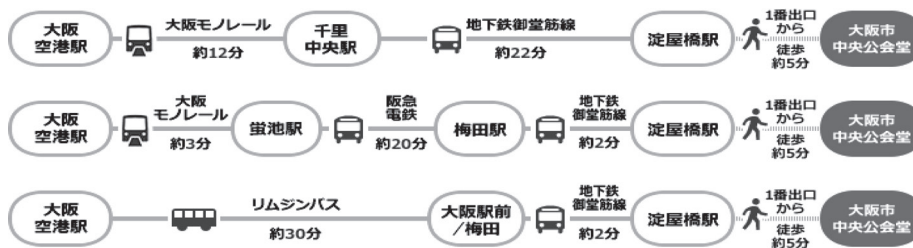

交通・会場案内

住所：〒530-0005 大阪市北区中之島1丁目1番27号
TEL：06-6208-2002

新大阪駅より

JR大阪駅/阪急・阪神電鉄梅田駅より ※各駅より御堂筋線梅田までは徒歩数分

大阪国際空港（伊丹空港）より

関西国際空港より