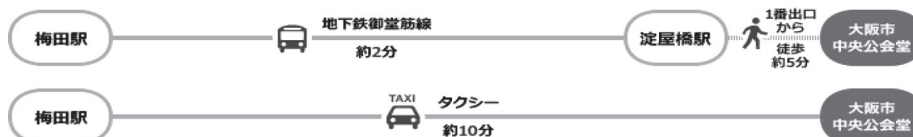

交通・会場案内

住所：〒530-0005 大阪市北区中之島1丁目1番27号
TEL：06-6208-2002

新大阪駅より

JR大阪駅/阪急・阪神電鉄梅田駅より ※各駅より御堂筋線梅田までは徒歩数分

大阪国際空港（伊丹空港）より

関西国際空港より